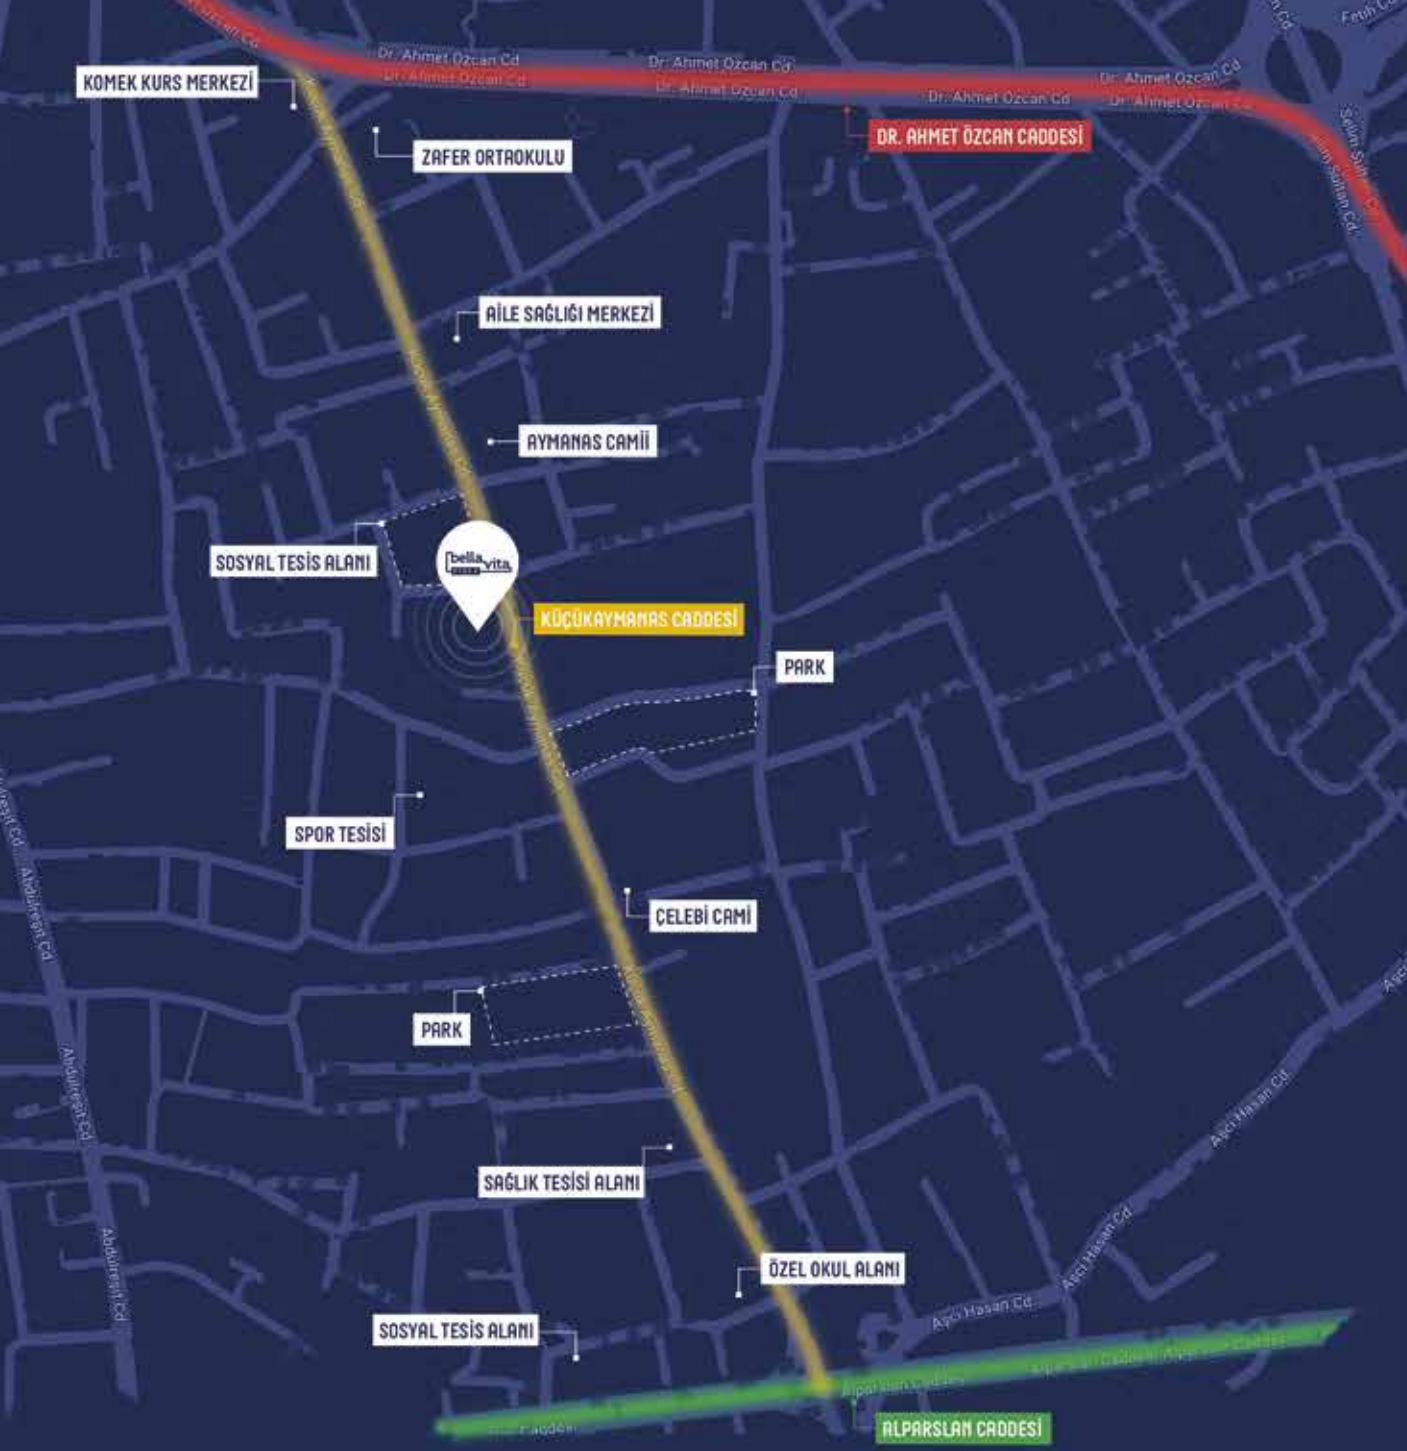

**bellavita**  
MERAM

Bellavita Meram'ın konumlandığı bölgenin imar planı şehir kullanımının son tecrübeleri ile oluşturulmuş bu sayede çevresinde ulaşım ağlarına, sağlık, eğitim ve rekreasyon alanlarına önemli derecede yer verilmiştir.